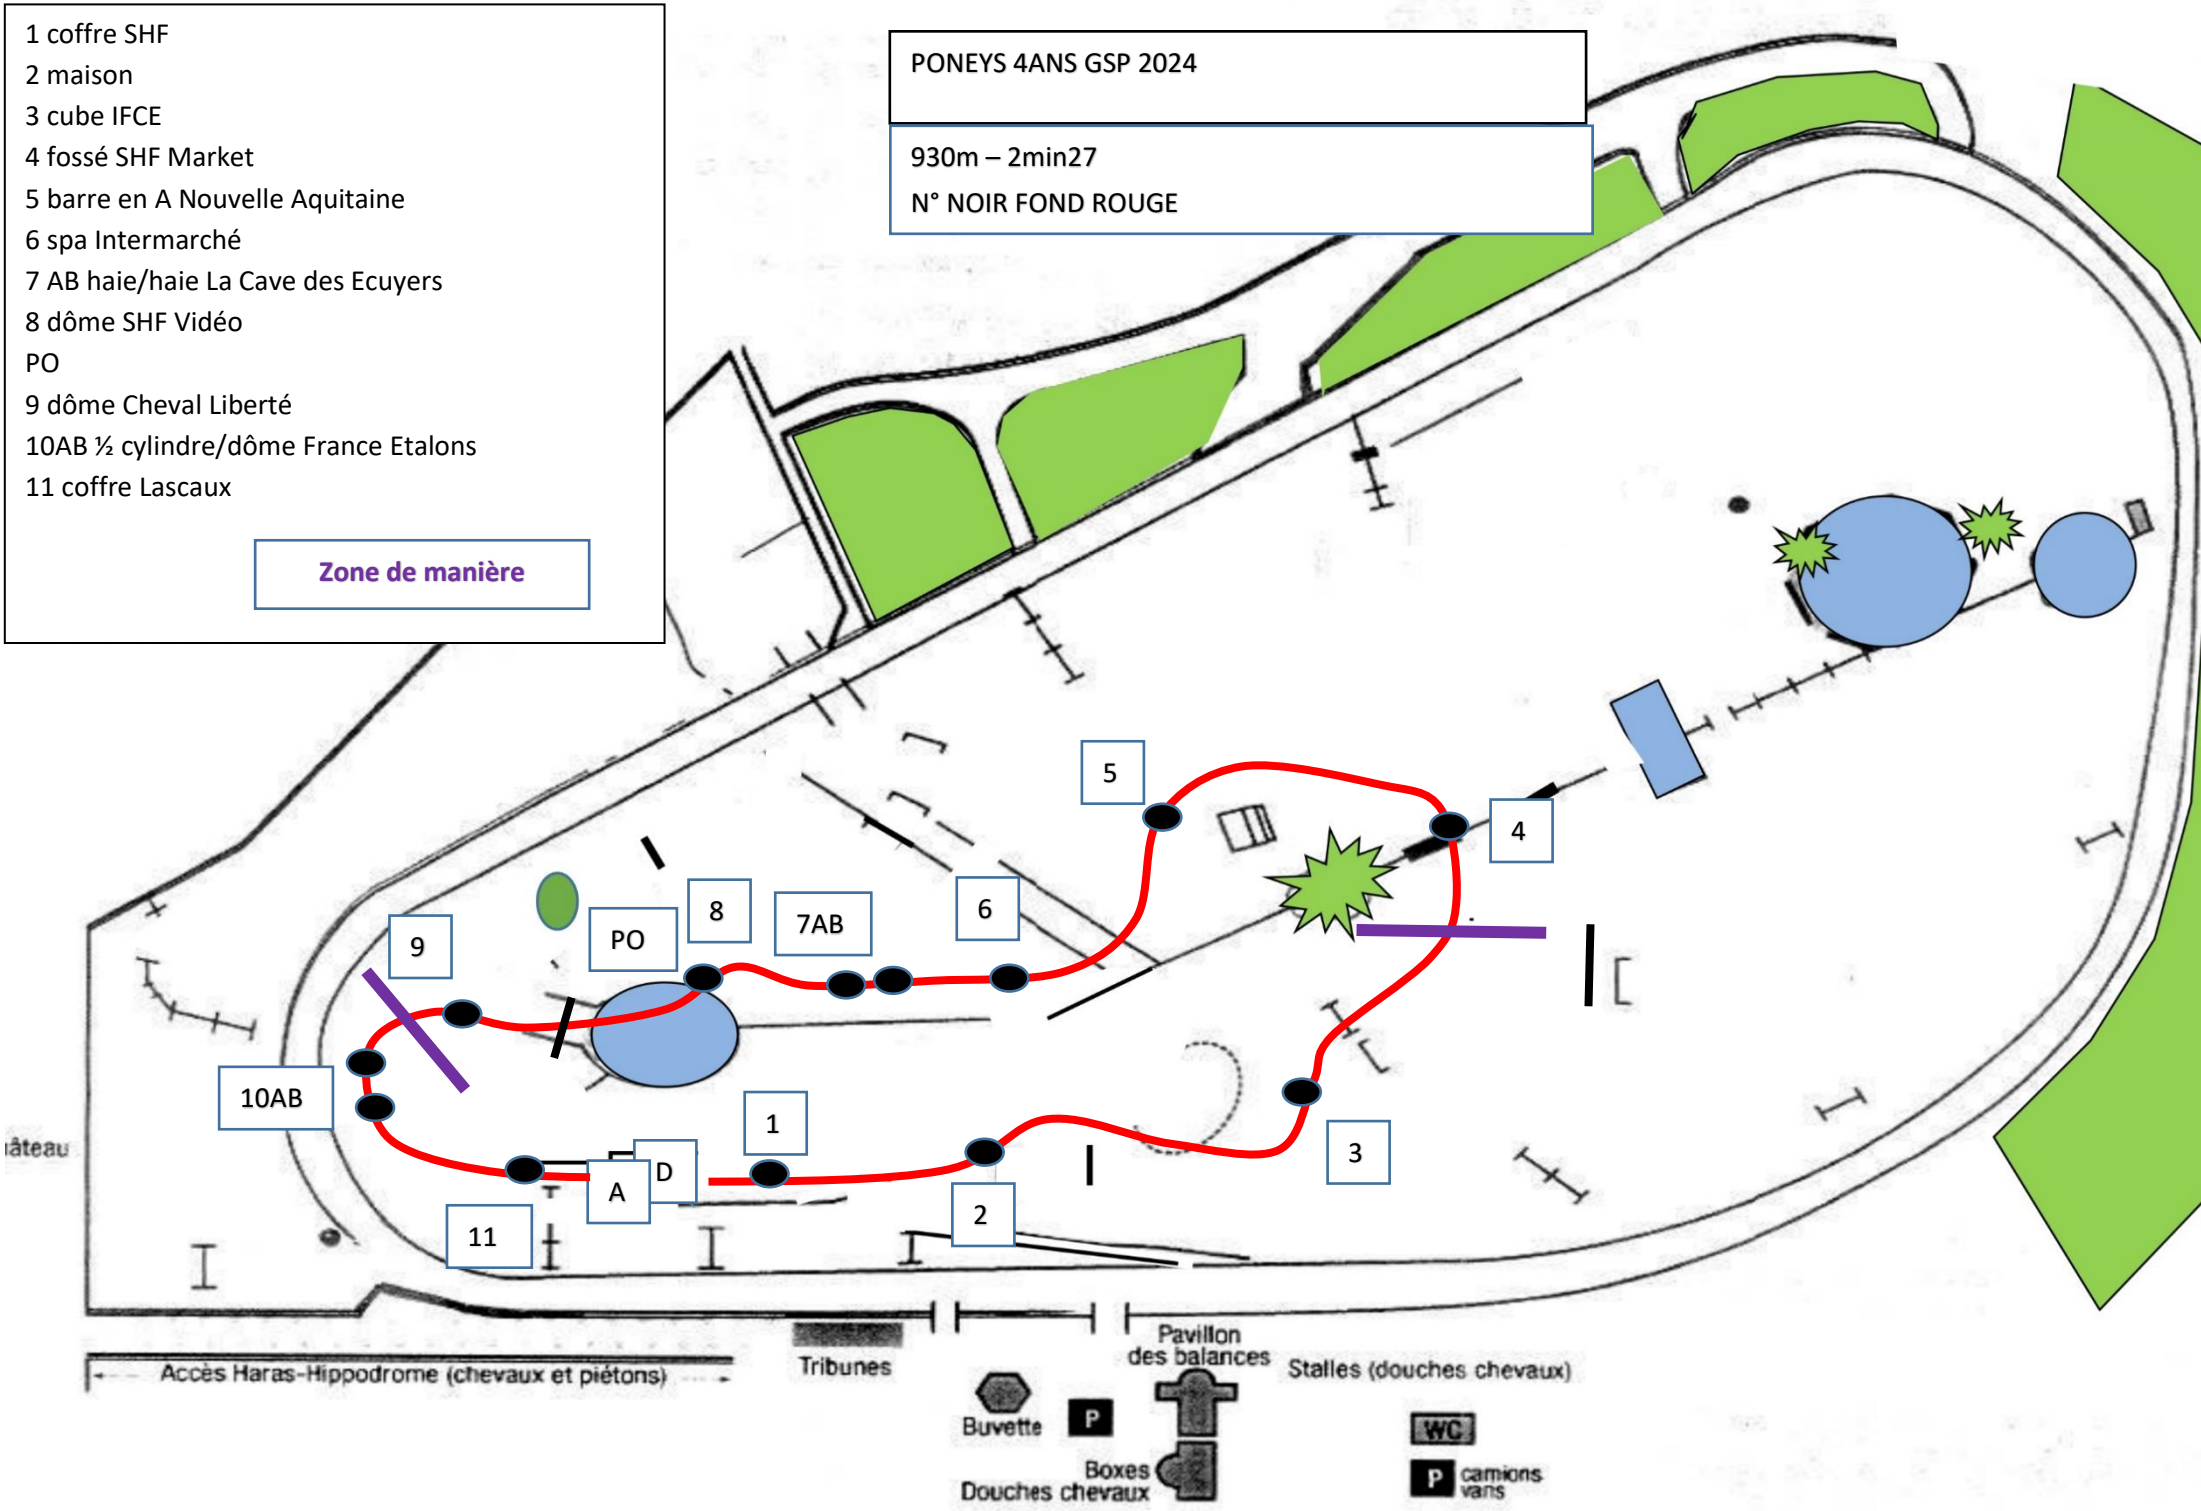

- 1 coffre SHF
- 2 maison
- 3 cube IFCE
- 4 fossé SHF Market
- 5 barre en A Nouvelle Aquitaine
- 6 spa Intermarché
- 7 AB haie/haie La Cave des Ecuyers
- 8 dôme SHF Vidéo
- PO
- 9 dôme Cheval Liberté
- 10AB ½ cylindre/dôme France Etalons
- 11 coffre Lascaux

Zone de manière

PONEYS 4ANS GSP 2024

930m – 2min27

N° NOIR FOND ROUGE

Accès Haras-Hippodrome (chevaux et piétons)

Tribunes

Pavillon des balances

Stalles (douches chevaux)

Buvette

Boxes

Douches chevaux

WC

P camions vans